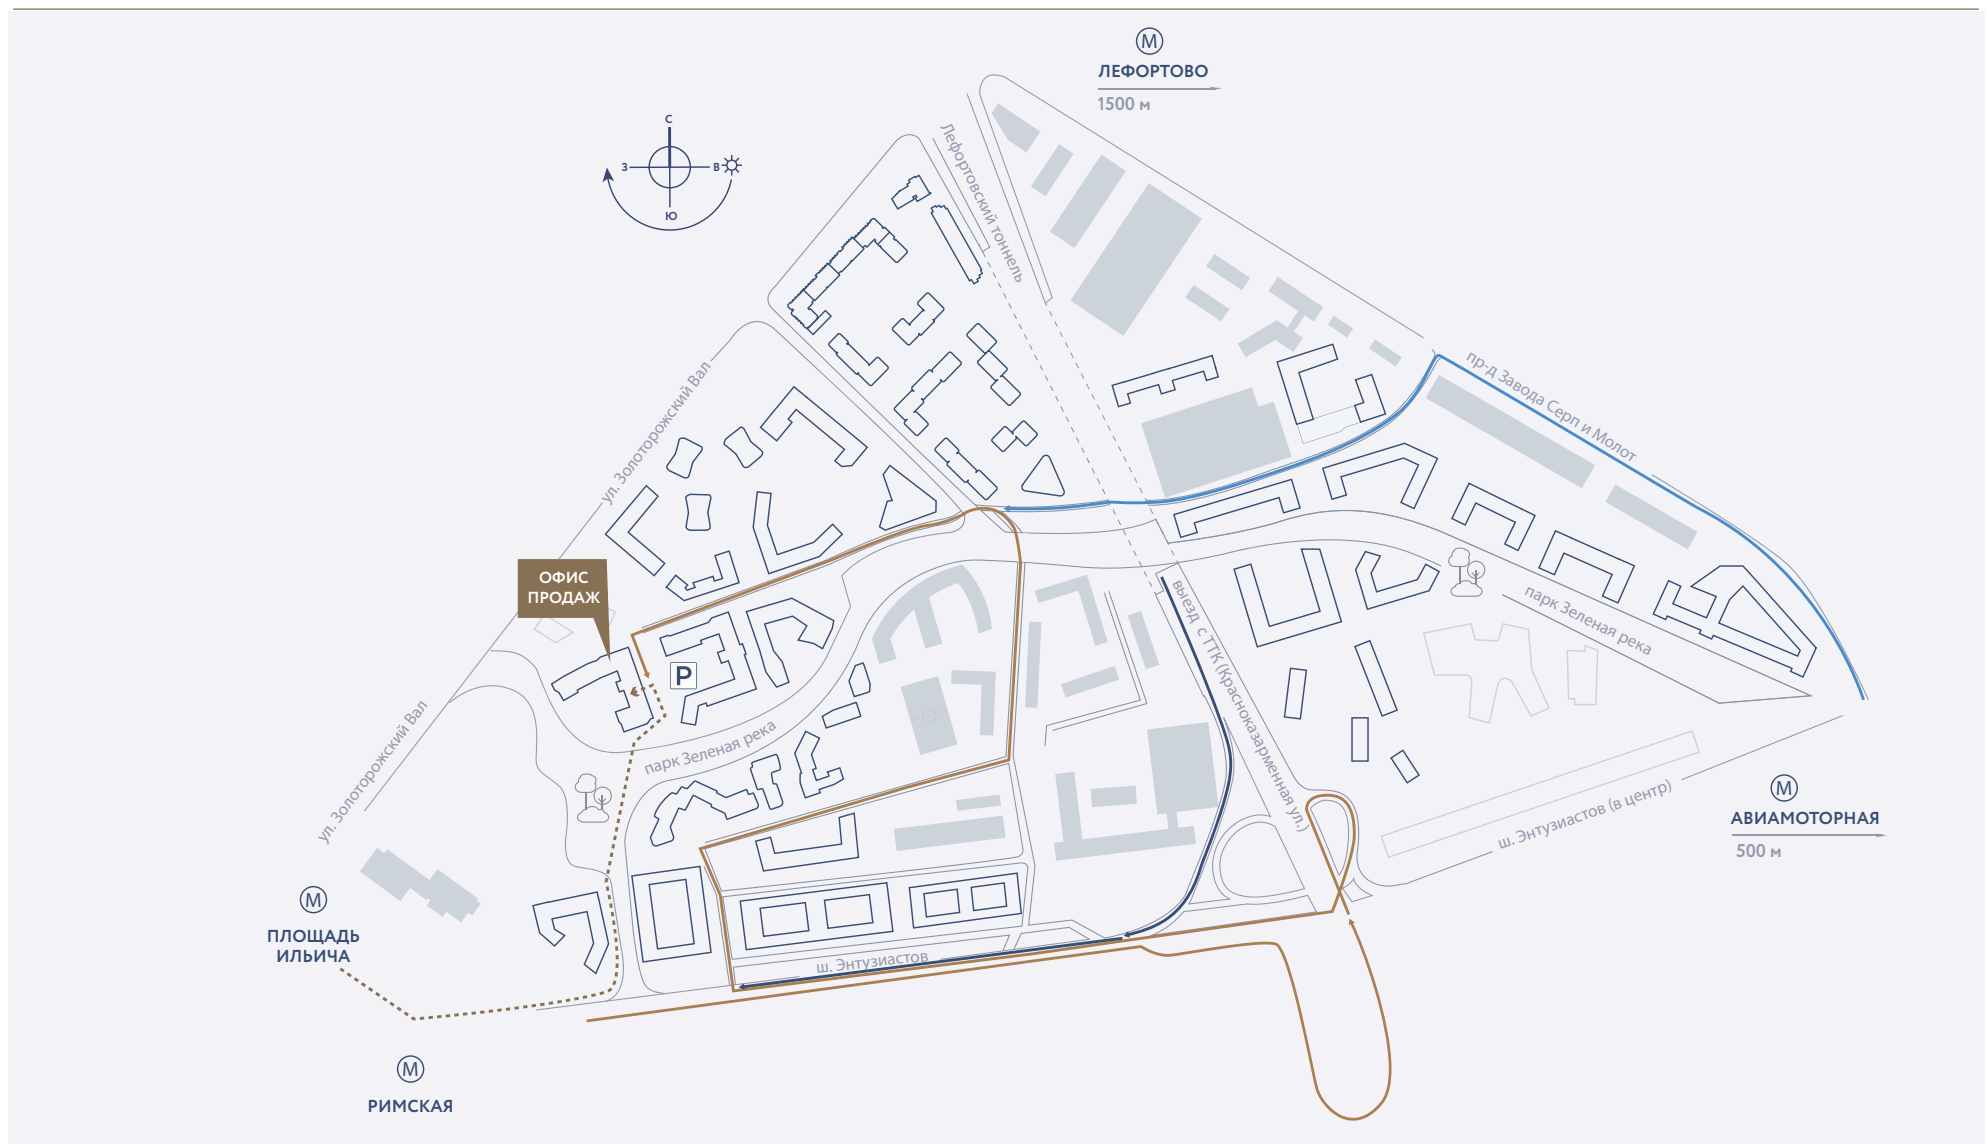

## ИНФРАСТРУКТУРА

- Детский клуб в корпусе 32
- Репетиторская в корпусе 32
- Фитнес-рум в корпусе 33
- Эксплуатируемая кровля над 14 эт. в корпусе 33
- Коворкинг в корпусе 34
- Стриминговая в корпусе 34
- Детский сад на 100 мест в корпусе 35